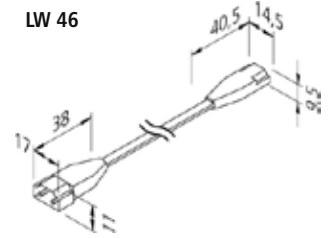

LW 43

BASICLITE F HORIZONTAL CONNECTION

215 380 103 18	LW43 / 1800mm	€ 7,90
215 380 106 01	LW46 / 150mm	€ 3,00
215 380 106 03	LW46 / 300mm	€ 3,70
215 380 106 06	LW46 / 600mm	€ 4,75
215 380 106 12	LW46 / 1200mm	€ 6,50
215 380 106 18	LW46 / 1800mm	€ 7,35

LW 46

SLIMLITE SPECIAL MEAT / ORIENTABLE LED TUBE / 230V
Aluminium body
Mounting clips included / supply cable not included

610 012 911 05	10,7W / 595mm	€ 127,45
610 012 912 05	14,8W / 895mm	€ 162,75
610 012 913 05	18,5W / 1195mm	€ 198,10
215 260 218 01	CS42 supply cable 1800mm	€ 7,50
215 260 230 01	CS42 supply cable 3000mm	€ 9,10
215 260 318 01	CS43 supply cable 1800mm + 230V plug	€ 9,50
215 260 601 01	CS46 / 150mm	€ 8,85
215 260 603 01	CS46 / 300mm	€ 9,30
215 260 606 01	CS46 / 600mm	€ 9,50
215 260 000 01	CSK straight connector	€ 5,60