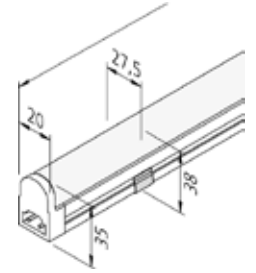

LW 43

BASICLITE F HORIZONTAL CONNECTION

215 380 103 18	LW43 / 1800mm	€ 7,90
215 380 106 01	LW46 / 150mm	€ 3,00
215 380 106 03	LW46 / 300mm	€ 3,70
215 380 106 06	LW46 / 600mm	€ 4,75
215 380 106 12	LW46 / 1200mm	€ 6,50
215 380 106 18	LW46 / 1800mm	€ 7,35